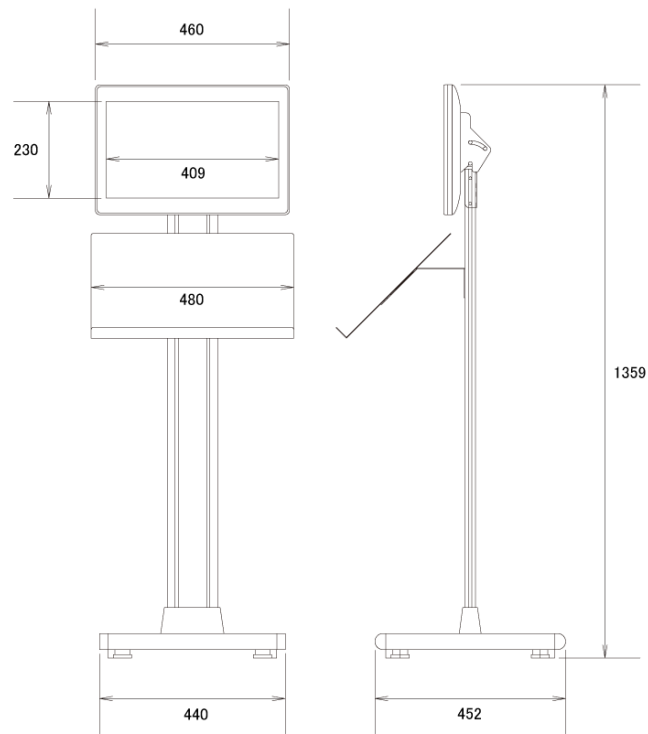

メニューラック	有り (45mmまで)
カタログラック	—
外形寸法	440 (幅) × 1359 (高) × 452 (奥) mm
色	—

■ 寸法図

単位 mm