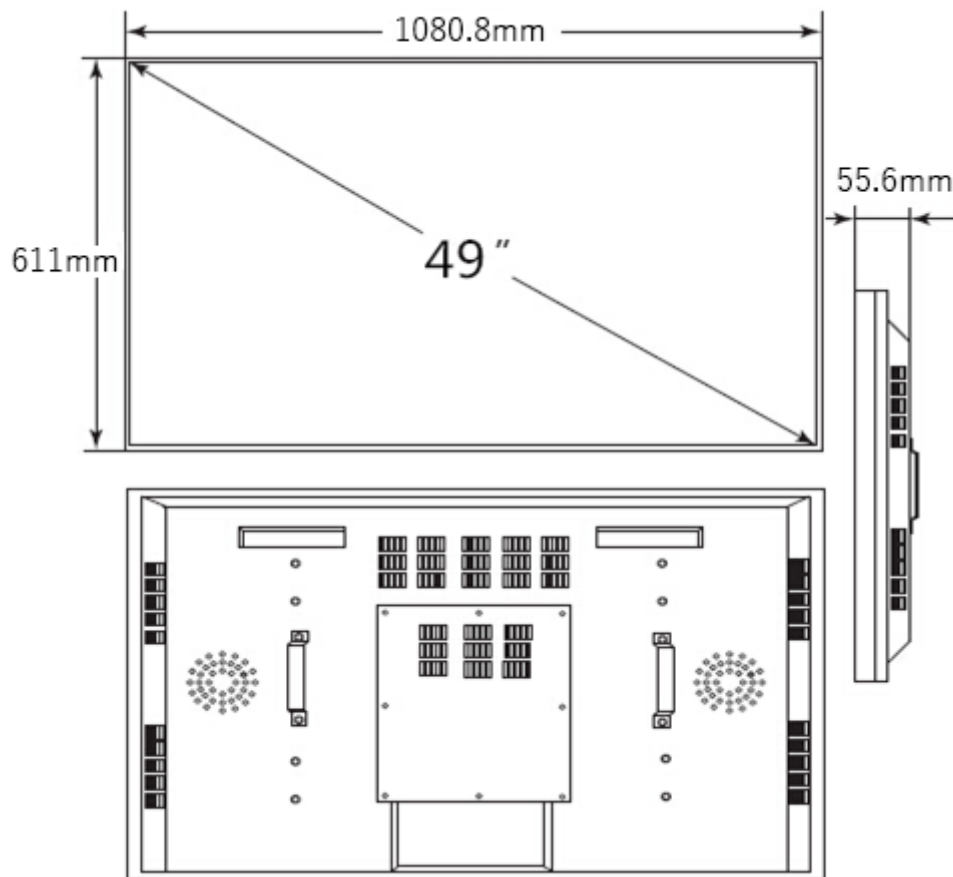

NSDS49M-IW

49型マルチ接続対応モニター

■ 主な特長

[3.5mmの薄型ベゼル採用]

大画面ディスプレイでありながらきわめて薄い3.5mmのベゼル幅を実現。マルチスクリーン構成時でも画面の継ぎ目が気にならず、より自然な印象のシームレスな大画面表示を可能にします。

[デイジーチェーン接続対応]

マルチスクリーン構成時、DVIもしくはHDMIケーブルを数珠つなぎに接続することで、PCとモニターはケーブル1本を接続するだけでマルチスクリーンにすることが可能です。

[様々なプレーヤーとの組合せで機能を拡張]

メディアプレーヤーとの組み合わせで、WEBコンテンツの配信やスケジュール管理、その他様々な機能やコンテンツの配信が可能になります。また、CMS (中央管理サーバー) を使った一元管理システムの構築も可能です。

■ 技術仕様

画面サイズ	49型
有効表示領域	1073.8×604mm
表示画素数	1920×1080 16:9ワイド
ピクセルピッチ	0.55mm
表示色	約1,677万色
視野角	左右178°、上下178°
輝度	500☒ /㎡
コントラスト比	1,300:1
応答速度	8ms
オーディオ出力	—
映像入力	HDMI、DVI、VGA、YPbPr
電源	AC110～240V
最大消費電力	320W
動作可能周囲温度	0～40℃
ベゼル幅	3.5mm
外形寸法	1080.8×611mm
重量	33kg

■ 寸法図

単位 mm