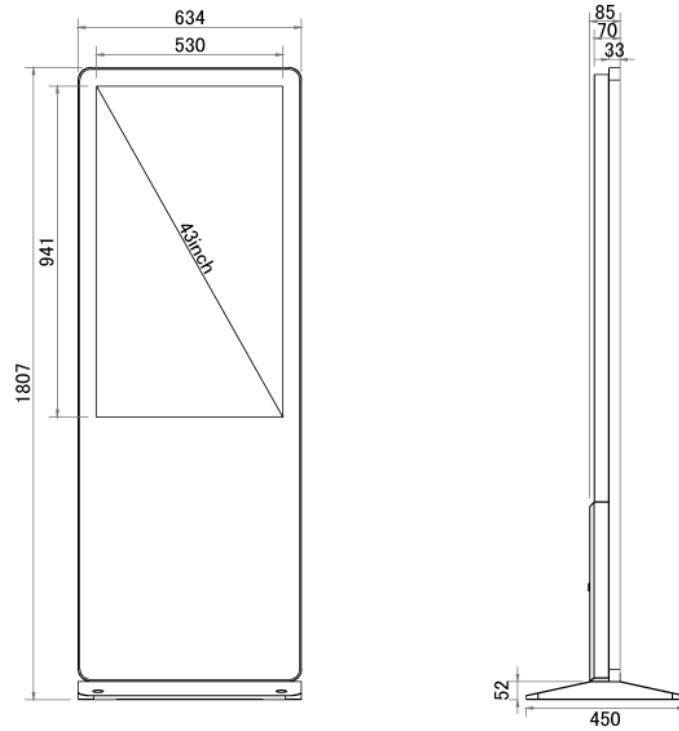

[700cd/m²のフルHDディスプレイ]

700cd/m²のフルHD (1920×1080px) ディスプレイを搭載可能です。明るく広い場所でも鮮明で美しい、より訴求力のある映像配信が可能になります。

[大型サイネージの移動も楽なキャスター付き]

ストッパー付きのキャスター仕様で、大型のデジタルサイネージも楽に移動できます。店先など、出し入れする場所にも安心して設置できます。

■ 技術仕様

画面サイズ	43型
有効表示領域	530×941mm
表示画素数	1920×1080 16:9ワイド
輝度	700cd/m ²
タッチパネル機能	有り (静電容量方式)、マルチタッチ:10ドット
対応メモリ機器	USB2.0×2、USB3.0×2、RJ45、Wi-Fi
オーディオ出力	内蔵スピーカー
映像出力	HDMI×1、VGA×1
マザーボード	Intel(R) H81
CPU	Intel(R) Core(TM) i5 2.9Ghz (※オプションにより変更可能)
SSD	120GB (※オプションにより変更可能)

メモリ	DDR3 4GB (※オプションにより変更可能)
OS	Windows10 pro
電源	AC100~240V
最大消費電力	198W
動作可能周囲温度	0~50度
本体寸法 (土台含む)	635(幅)×1807(高)×450(奥)mm
土台寸法	635(幅)×52(高)×450(奥)mm
重量 (土台含む)	52kg

■ 寸法図

単位 mm