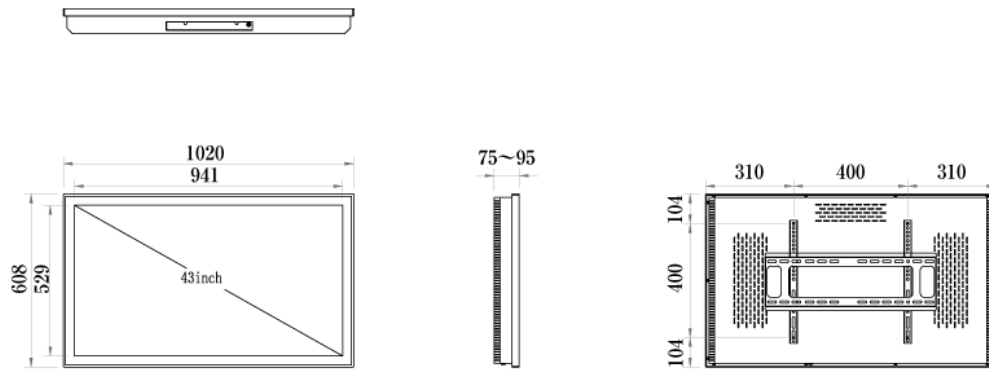

[限られた空間にも設置可能]

付属の壁掛け金具を使って壁面設置が可能です。限られた空間にも景観を損ねることなく設置できます。

[様々なプレーヤーとの組合せで機能を拡張]

メディアプレーヤーとの組み合わせで、WEBコンテンツの配信やスケジュール管理、その他様々な機能やコンテンツの配信が可能になります。また、CMS (中央管理サーバー) を使った一元管理システムの構築も可能です。

■ 技術仕様

画面サイズ	43型
有効表示領域	941×529mm
表示画素数	1920×1080 16:9ワイド
輝度	700cd/㎡
対応メモリ機器	USB2.0、SD
動画データ	コンテナ:MP4、AVI、MPEG、MOV、MKV
	動画コーデック:MPEG-1、MPEG-2、AVI(3.11)、XVID、H.264
	音声コーデック:MPEG-1 Layers I、II、III2.0、MPEG-4 AAC-LC 5.1/HE-AAC 5.1/BSAC 2.0 WAV 24-bit linear PCM 7.1
静止画データ	BMP、JPEG、PNG、GIF
OSD言語	日本語、英語、中国語、フランス語
再生方法	自動 (写真・動画混在再生)
オーディオ出力	内蔵スピーカー

映像入力	HDMI×1
電源	AC100~240V
最大消費電力	118W
動作可能周囲温度	0~50度
外形寸法	1020(幅)×608(高)×75~95(奥)mm
重量	25kg

■ 寸法図

単位 mm