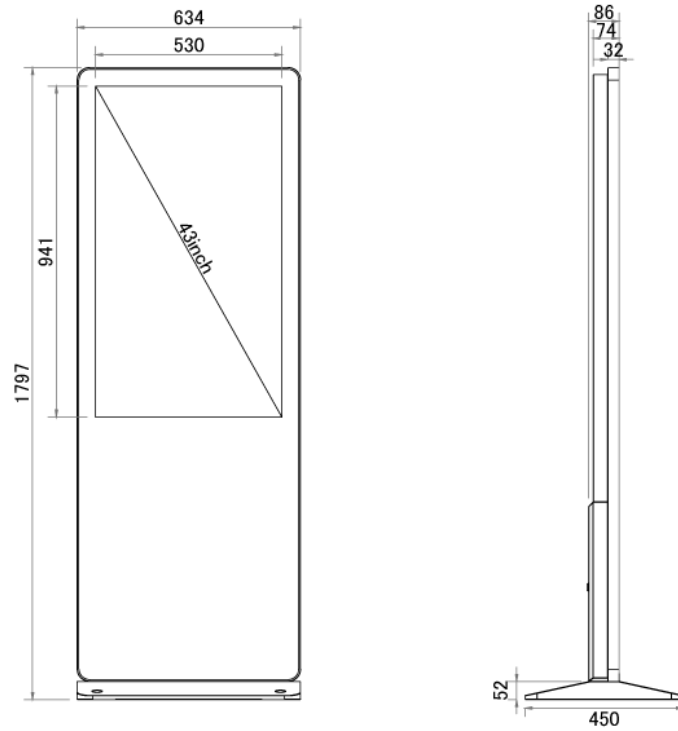

### ■ 技術仕様

画面サイズ	43型
有効表示領域	530(幅)×941(高)mm
表示画素数	1920×1080 16:9ワイド
輝度	700cd/㎡
対応メモリ機器	SD、USB2.0
動画データ	コンテナ:MP4、AVI、MPEG、MOV、MKV 動画コーデック:MPEG-1、MPEG-2、AVI(3.11)、XVID、H.264 音声コーデック:MPEG-1 Layers I、II、III2.0、MPEG-4 AAC-LC 5.1/HE-AAC 5.1/BSAC 2.0 WAV 24-bit linear PCM 7.1
静止画データ	BMP、JPEG、PNG、GIF
OSD言語	日本語、英語、中国語、フランス語
再生方法	自動 (写真・動画混在再生)

オーディオ出力	内蔵スピーカー
映像入力	HDMI×1
電源	AC100~240V
最大消費電力	118W
動作可能周囲温度	0~50度
本体寸法 (土台含む)	635(幅)×1797(高)×450(奥)mm
土台寸法	635(幅)×52(高)×450(奥)mm
重量 (土台含む)	49kg

## ■ 寸法図

単位 mm