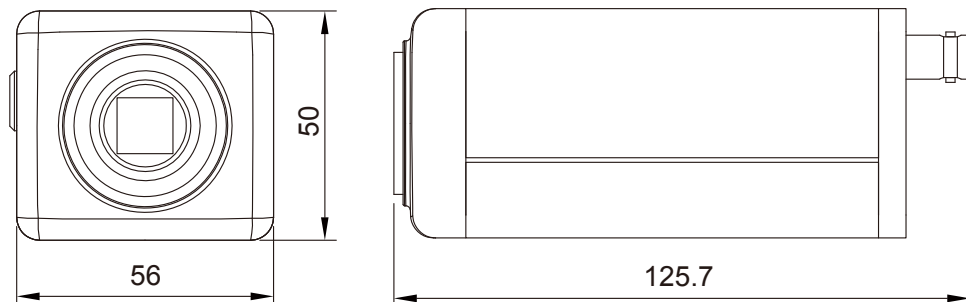

【仕様書】

型番:HS-1080BF

仕 様		内 容
撮像素子		1 / 2.8インチSONY CMOS 2.0メガピクセル
総解像度		1920(H)×1080(V)
走査方式		2:1インターレース
レンズ	フィルター	ICR
	タイプ	マウント:CSマウント
	レンズ画角	—
ビデオ出力	出力	系統(BNC 1.0 Vp-p, 75Ω)
	解像度	1080P30
	ビデオフォーマット	TVI / AHD / CVI / CVBS
ロールビデオコント	AGC	0~15段階
	S/N比	52dB以上(AGC OFF)
	WDR	OFF /BLC / DWDR / HSBLC
	最低被写体照度	0.01ルクス(白黒)、0.11ルクス(カラー)
	DNR	2DNR/3DNR
	アイリス調整	DC / MANUAL
	ホワイトバランス	ATW, AWB, マニュアル, 室内, 室外, AWC
	電子シャッター	オート, 1/30, 60, 240, 480, 1000, 2000, 5000, 10000, 50000, x2, x4, x6, x8, x10, x15, x20, x25, x30, FLK
	OSD言語	日本語、英語を含む16言語
	ダイナイト	EXT/オート/カラー/白黒
	DEFOG	OFF/AUTO(POS/SIZE, GRADATION)
	プライバシーマスク	OFF / ON(4ヶ所)
	Defect	OFF/ON(ライブ/白キズ/黒キズ)
	DSS	OFF / AUTO(x2~x30)
	デジタルエフェクト	OFF/ミラー/V-FLIP/回転
	赤外線LED	—
	赤外線照射距離	—
	IRカット	○
	OSDコントロール	OSD KEY
	RS-485	—
同軸ケーブル伝送距離(3C)	250m	
消費電力	146mA±10%	
入力電源	BNC / DC 12V(±10%)	
外形寸法	56(幅)× 50(高さ)×125.7(奥行き) mm	
重量	0.32kg	
動作保証温度	-10°C~50°C	
保管温度	-20°C~70°C	
規格認証	—	
原産国	台湾	