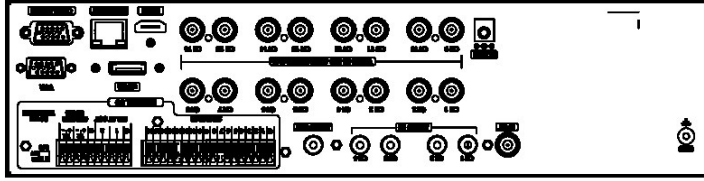

【仕様書】

型番:HTC1601F

※仕様および外観は、改良のため予告なく変更することがあります。