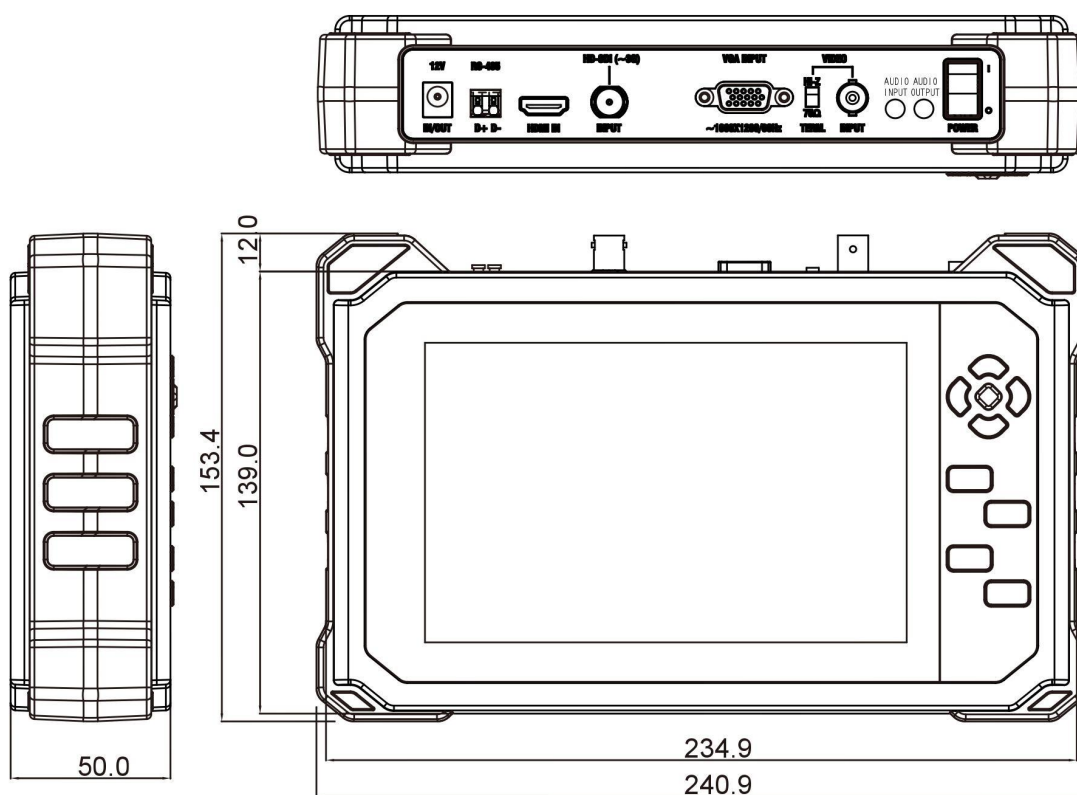

【仕様書】

型番:SC-MFM07HD

仕 様		内 容	
LCD	解像度	1280(H)×(R,G,B)×800(V)	
	サイズ	7インチ	
	画素ピッチ	0.117(H)×0.117(V)	
	輝度	400 cd/m ²	
	コントラスト比	最小:600:1、標準800:1	
	画角	90°(H)/90°(V)	
	レスポンス(ミリ秒)	11ms	
ビデオ	入力	HD-SDI	1.485Gbps, 2.970Gbps
		EX-SDI	270Mbps
		HDMI	720p/1080i/1080p
		VGA	VGA(640 X 480)～ UXGA(1600 X 1200)
		アナログHD	AHD(720p 30, 1080p 30) CVI(720p 30, 1080p 30) TVI(720p 30, 1080p 30)
		CVBS	NTSC/PAL 1.0Vp_p
オーディオ	入力	Audio Line Input(3.5Ø earphone)	
	出力	Audio Line Output(3.5Ø earphone)	
電源	入力	DC 12.6V(専用アダプター付属)	
	出力	DC 12V	
バッテリー	リチウムポリマー	11.1V, 2200mA(サージプロテクション内蔵)	
動作温度/湿度	-10°C～+50°C/ 0～80%		
重量	本体900g、バッグ500g、総重量1.4kg		
外形寸法	240(幅)×153(高さ)×50(奥行き)mm		

※仕様および外観は、改良のため予告なく変更することがあります。

【仕様書】

型番:SC-MFM07HD

※仕様および外観は、改良のため予告なく変更することがあります。