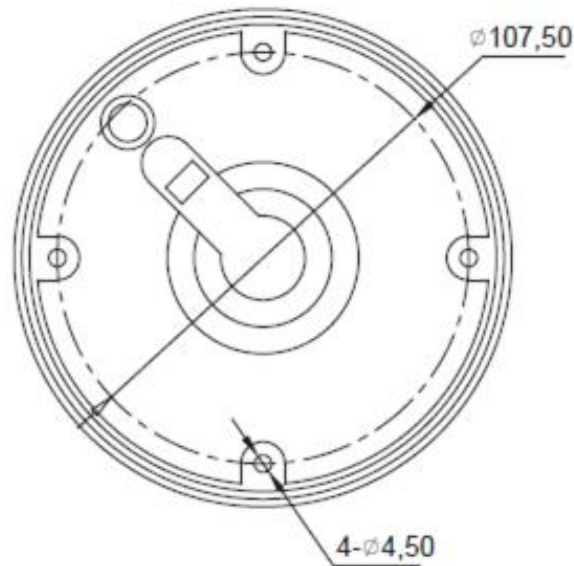

【仕様書】

型番：C1080PD

仕 様	内 容	
撮像素子	1/3インチ 2.1メガ・ピクセルCMOS	
総解像度	1920(H)×1080(V) = 2.1メガ・ピクセル	
走査方式	プログレッシブ・スキャン	
最低被写体照度	白黒	0.0005ルクス @50IRE、F1.4、3100K、AGC:10、DSS:OFF
	カラー	0.2ルクス @50IRE、F1.4、3100K、AGC:10、DSS:OFF
レンズ	マウント	Dマウント
	フィルター	トゥルー・デイ&ナイト
	タイプ	DCアイリス 変フォーカル・レンズ 2.8mm～11mm、F=1.4
ビデオ出力	出力	1系統(BNC 1.0Vp-p、75Ω)、
	解像度	1080p 30fps/25fps、720p 60fps/50fps
	HD-SDI	SMPTE 292M準拠
	伝送距離	約120m/5C-FB、約100m/5C-2V
ビデオ制御方法	OSD(付属リモコン)、DVR、CCソフトウェア	
AGC	1～10段階	
反転	水平 / 垂直	
WDR	OFF、0～5段階	
BLC	OFF、LOW、MIDDLE、HIGH	
ACE	OFF、ON	
DNR	OFF、LOW、MIDDLE、HIGH	
DSS	OFF、Auto、×2～×10	
ホワイトバランス	AUTO、PRESET、MANUAL	
電子シャッター	INDOOR、OUTDOOR、INDOOR-ANTI BLUR、 OUTDOOR-ANTI BLUR、MANUAL(12段階)、ANTI-FLICKER	
DZOOM	0～16段階	
レンズシェーディング	OFF、ON	
HLC	0～10段階	
プライバシー	OFF、ON(15箇所)	
スマートIR	—	
赤外線LED	—	
RS-232	—	
RS-485	CoC(Coax Over Control)	
電源電圧	PoC(DC24V±10%)/3W	
外形寸法	φ130×104(高さ)mm	
重量	360g	
動作温度 / 湿度	-10℃～+50℃ / 0% RH～80% RH	
保証等級	—	
規格認証	KCC、FCC、CE、RoHS、HDcctv	

※仕様および外観は、改良のため予告なく変更することがあります。

WEBGATE

【仕様書】

型番：C1080PD

単位:mm

※仕様および外観は、改良のため予告なく変更することがあります。