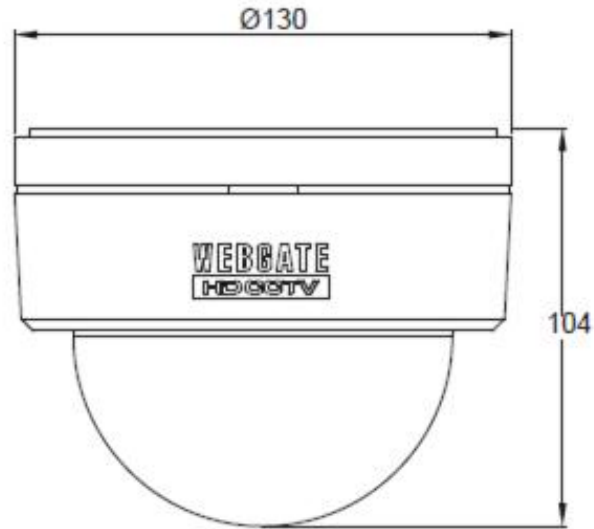

【仕様書】

型番：C1080PD

仕 様	内 容	
撮像素子	1/3インチ 2.1メガ・ピクセルCMOS	
総解像度	1920(H)×1080(V) = 2.1メガ・ピクセル	
走査方式	プログレッシブ・スキャン	
最低被写体照度	白黒	0.0005ルクス @50IRE、F1.4、3100K、AGC:10、DSS:OFF
	カラー	0.2ルクス @50IRE、F1.4、3100K、AGC:10、DSS:OFF
レンズ	マウント	Dマウント
	フィルター	トゥルー・デイ&ナイト
	タイプ	DCアイリス 変フォーカル・レンズ 2.8mm～11mm、F=1.4
ビデオ出力	出力	1系統(BNC 1.0Vp-p、75Ω)、
	解像度	1080p 30fps/25fps、720p 60fps/50fps
	HD-SDI	SMPTE 292M準拠
	伝送距離	約120m/5C-FB、約100m/5C-2V
ビデオ制御方法	OSD(付属リモコン)、DVR、CCソフトウェア	
AGC	1～10段階	
反転	水平 / 垂直	
WDR	OFF、0～5段階	
BLC	OFF、LOW、MIDDLE、HIGH	
ACE	OFF、ON	
DNR	OFF、LOW、MIDDLE、HIGH	
DSS	OFF、Auto、×2～×10	
ホワイトバランス	AUTO、PRESET、MANUAL	
電子シャッター	INDOOR、OUTDOOR、INDOOR-ANTI BLUR、 OUTDOOR-ANTI BLUR、MANUAL(12段階)、ANTI-FLICKER	
DZOOM	0～16段階	
レンズシェーディング	OFF、ON	
HLC	0～10段階	
プライバシー	OFF、ON(15箇所)	
スマートIR	—	
赤外線LED	—	
RS-232	—	
RS-485	CoC(Coax Over Control)	
電源電圧	PoC(DC24V±10%)/3W	
外形寸法	φ130×104(高さ)mm	
重量	360g	
動作温度 / 湿度	-10℃～+50℃ / 0% RH～80% RH	
保証等級	—	
規格認証	KCC、FCC、CE、RoHS、HDcctv	

※仕様および外観は、改良のため予告なく変更することがあります。

WEBGATE

【仕様書】

型番：C1080PD

単位:mm

※仕様および外観は、改良のため予告なく変更することがあります。