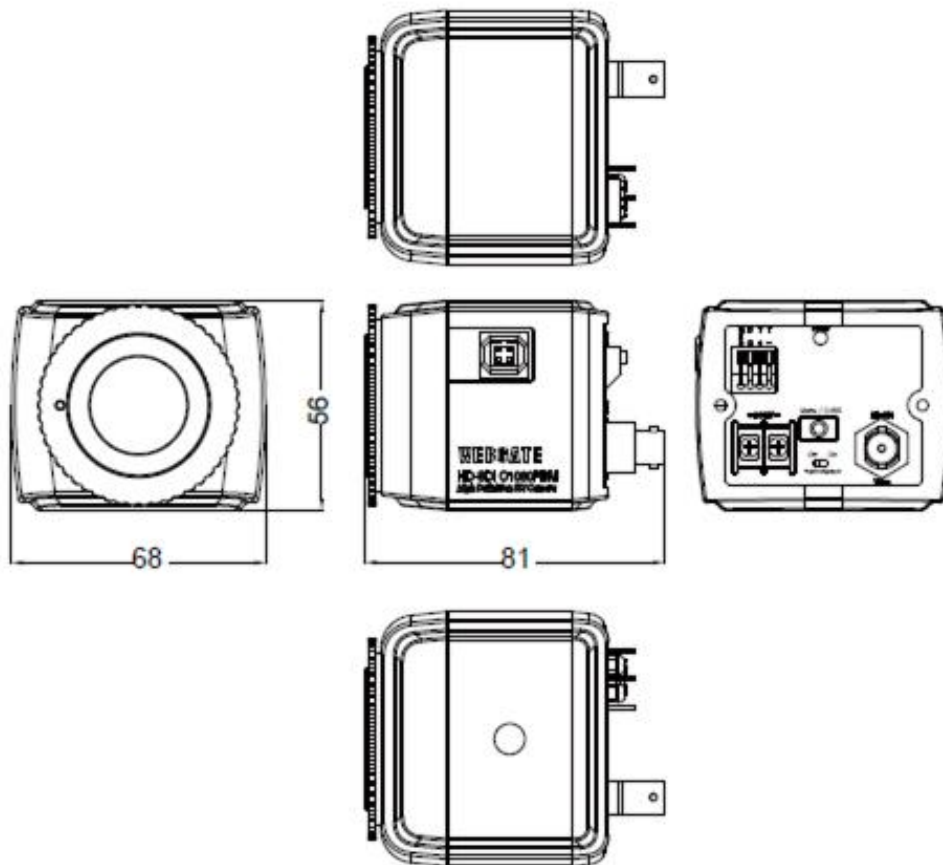

【仕様書】

型番:C1080PBM

仕 様	内 容
撮像素子	1/3インチ 2.1メガ・ピクセルCMOS
総解像度	1920(H)×1080(V)=2.1メガ・ピクセル
走査方式	プログレッシブ・スキャン
最低被写体照度	白黒 0.0005ルクス @50IRE、F1.2、3100K、AGC:10、DSS:OFF
	カラー 0.2ルクス @50IRE、F1.2、3100K、AGC:10、DSS:OFF
レンズ	マウント CSマウント
	フィルター トゥルー・デイ&ナイト(ICR)
	タイプ DCオートアイリス、マニュアル
ビデオ出力	出力 1系統(BNC 1.0Vp-p、75Ω)、
	解像度 1080p 30/25fps、720p 60/50fps
	HD-SDI SMPTE 292M準拠
	伝送距離 約120m/5C-FB、約100m/5C-2V
ビデオ制御方法	DVR、CCソフトウェア、付属リモコン
AGC	1～10段階
反転	水平 / 垂直
WDR	OFF、1～5段階
BLC	OFF、LOW、MIDDLE、HIGH
ACE	OFF、ON
DNR	OFF、LOW、MIDDLE、HIGH
DSS	OFF、Auto、×2～×10
ホワイトバランス	AUTO、PRESET、MANUAL
電子シャッター	INDOOR、OUTDOOR、INDOOR-ANTI BLUR、 OUTDOOR-ANTI BLUR、MANUAL (12段階)
DZOOM	0～16ステップ
ANTI-FLICKER	OFF、ON
レンズシェーディング	OFF、ON
HLC	0～10ステップ
デフォグ	OFF/ON (Auto / Manual)
プライバシー	OFF/ON (15ヶ所)
CoC / RS-485	ファームウェア・アップグレード / OSD操作 (CoC)
外部ライト用ストロボ信号	TTLレベル
電源電圧	PoC(DC24V±10%)3W /DC12V±10%、2W
外形寸法	68(幅)×81(奥行き)×56(高さ)mm
重量	320g(レンズを除く)
動作温度 / 湿度	-10℃～+50℃ / 0% RH～80% RH
規格認証	KCC、FCC(クラスA)、CE、RoHS、HDcctv

※仕様および外観は、改良のため予告なく変更することがあります。

WEBGATE

【仕様書】

型番:C1080PBM

単位:mm

※仕様および外観は、改良のため予告なく変更することがあります。

WEBGATE