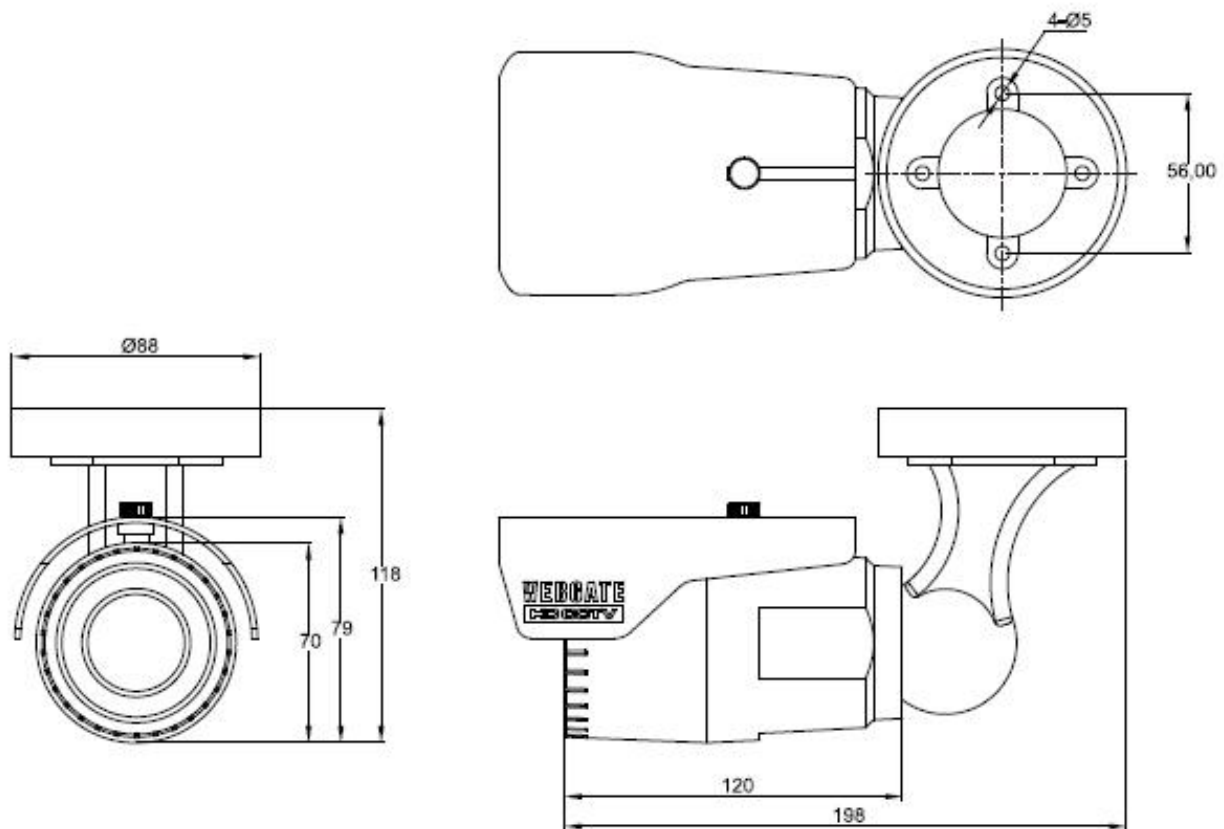

【仕様書】

型番:C1080BL-IR18

仕 様	内 容	
撮像素子	1/3インチ 2.1メガ・ピクセルCMOS	
総解像度	1920(H)×1080(V)=2.1メガ・ピクセル	
走査方式	プログレッシブ・スキャン	
最低被写体照度	白黒	0.0005ルクス@50IRE、F1.4、3100K、AGC:10、DSS:OFF 0ルクス@IR LED ON時
	カラー	0.2ルクス@50IRE、F1.4、3100K、AGC:10、DSS:OFF
レンズ	フィルター	トゥルー・デイ&ナイト(ICR)
	タイプ	DC アイリス、2.8mm ~ 11mm、F1.4、IRメガピクセルレンズ
ビデオ出力	出力	1系統(BNC 1.0Vp-p、75Ω)、
	解像度	1080p 30/25fps、720p 60/50fps
	HD-SDI	SMPTE 292M準拠
	伝送距離	約120m/5C-FB、約100m/5C-2V
ビデオ制御方法	OSD(内部ジョイスティック)	
AGC	1~10段階	
反転	水平 / 垂直	
WDR	OFF、WDR WGT(1~5)	
BLC	OFF、LOW、MIDDLE、HIGH	
ACE	OFF、ON	
DNR	OFF、LOW、MIDDLE、HIGH	
DSS	OFF、Auto、×2~×10	
ホワイトバランス	AUTO、PRESET、MANUAL	
電子シャッター	INDOOR、OUTDOOR、INDOOR-ANTI BLUR、 OUTDOOR-ANTI BLUR、MANUAL(12段階)	
DZOOM	0~16ステップ	
アンチフリッカー	OFF、ON	
レンズシェーディング	OFF、ON	
HLC	0~10ステップ	
デフォグ	OFF、ON(Auto / Manual)	
プライバシー	OFF、ON(15ヶ所)	
赤外線LED	赤外線LED18個、850nm、60°、最大25m	
RS-485	ファームウェア・アップグレード / OSD操作	
電源電圧	DC12V±10%、4W / AC24V±10%、6W	
外形寸法	88(幅)×198(奥行き)×118(高さ)mm	
重量	710g	
動作温度 / 湿度	-10℃~+50℃ / 0% RH~80% RH	
保証等級	IP66	
規格認証	KC、FCC、CE、RoHS、HDcctv	

※仕様および外観は、改良のため予告なく変更することがあります。

WEBGATE

【仕様書】

型番:C1080BL-IR18

単位:mm

※仕様および外観は、改良のため予告なく変更することがあります。