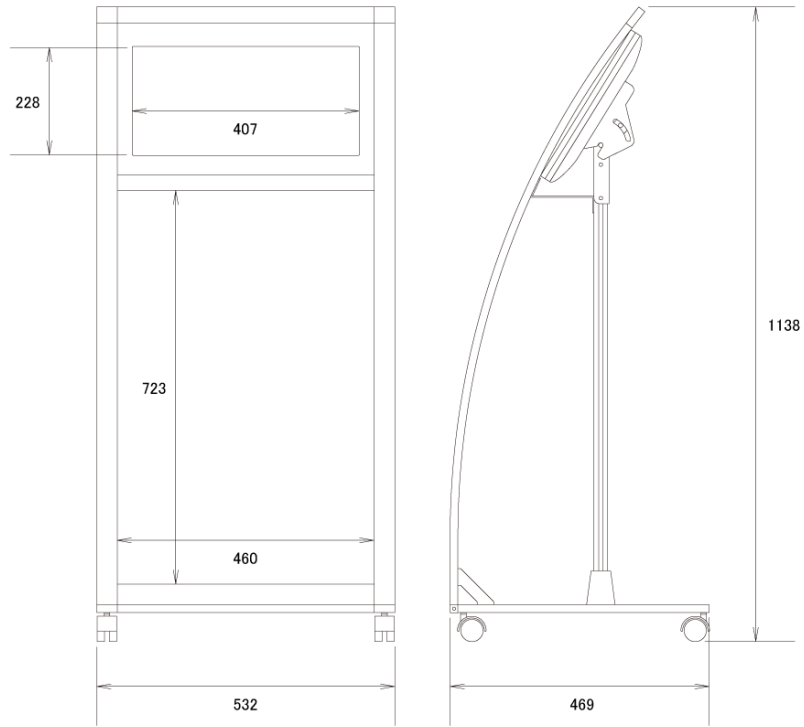

[タイマー機能搭載]

開店時間や閉店時間など、必要に応じて本体の電源ON/OFFをタイマー設定することができます。

[用途で選べるラインアップ]

カタログラック付きやメニュー立て、ディスプレイの角度を調節可能なモデルなど、利用シーンに合わせて豊富なラインアップ製品からお選びいただけます。

■ 技術仕様

ディスプレイ仕様	
サイズ	18.5型
表示画面サイズ	409.8×230.4mm
解像度	1366×768
スピーカー出力	3W×2
動画データ	コンテナ:AVI、MP4、MPEG 動画コーデック:H.264 (1080p)、MPEG-1 (1080p)、MPEG-2 (1080p)、MPEG-4 (1080p)、AVI (1080p) 音声コーデック:MP3、AC3
静止画データ	JPEG (1920×1080)
プログラム/データ	—
インターフェース	SDカード/SDHCカード/USBメモリ
スライドショー間隔	3/5/10/30/60秒
タイマー	有り
電源入力	AC100V 50/60Hz
消費電力	15W
ハードウェア仕様	
角度調整機能	—

メニューラック	—
カタログラック	—
外形寸法	532 (幅) × 1138 (高) × 469 (奥) mm
色	ブラック/ホワイト

■ 寸法図

単位 mm