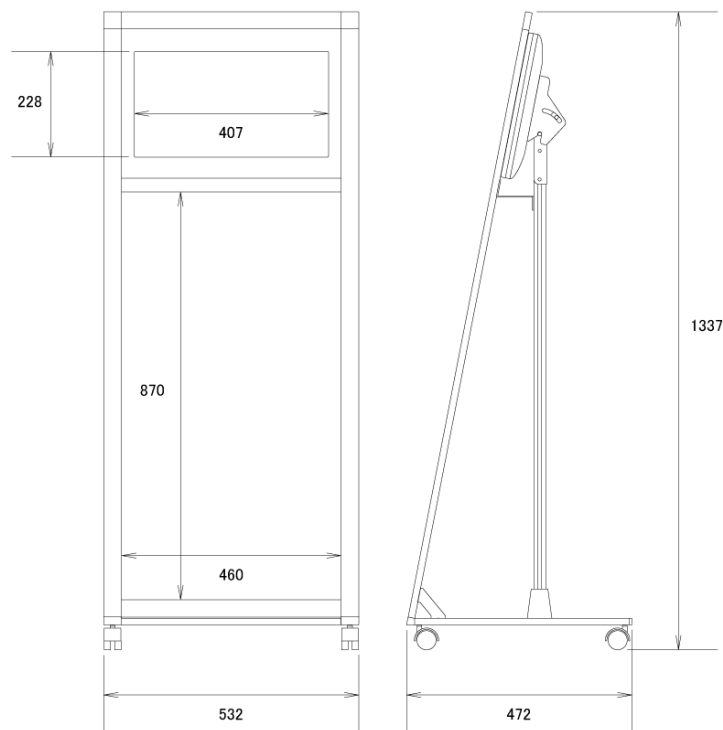

### [ 用途で選べるラインアップ ]

カタログラック付きやメニュー立て、ディスプレイの角度を調節可能なモデルなど、利用シーンに合わせて豊富なラインアップ製品からお選びいただけます。

## ■ 技術仕様

ディスプレイ仕様	
サイズ	18.5型
表示画面サイズ	409.8×230.4mm
解像度	1366×768
スピーカー出力	3W×2
動画データ	コンテナ:AVI、MP4、MPEG 動画コーデック:H.264 (1080p)、MPEG-1 (1080p)、MPEG-2 (1080p)、MPEG-4 (1080p)、AVI (1080p) 音声コーデック:MP3、AC3
静止画データ	JPEG (1920×1080)
プログラム/データ	—

インターフェース	SDカード/SDHCカード/USBメモリ
スライドショー間隔	3/5/10/30/60秒
タイマー	有り
電源入力	AC100V 50/60Hz
消費電力	15W
<b>ハードウェア仕様</b>	
角度調整機能	—
メニューラック	—
カタログラック	—
外形寸法	532 (幅) × 1137 (高) × 472 (奥) mm
色	ブラック/ホワイト

## ■ 寸法図

単位 mm