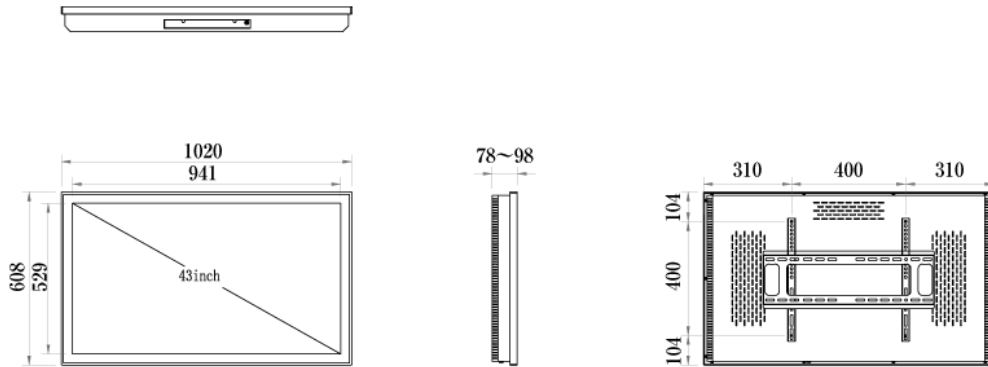

### ■ 技術仕様

画面サイズ	43型
有効表示領域	941×529mm
表示画素数	1920×1080 16:9ワイド
輝度	700cd/m <sup>2</sup>
タッチパネル機能	有り (静電容量方式)、マルチタッチ:10ドット
対応メモリ機器	USB2.0×2、USB3.0×2、RJ45、Wi-Fi
オーディオ出力	内蔵スピーカー
映像出力	HDMI×1、VGA×1
マザーボード	Intel(R) H81
CPU	Intel(R) Core(TM) i5 2.9Ghz (※オプションにより変更可能)
SSD	120GB (※オプションにより変更可能)
メモリ	DDR3 4GB (※オプションにより変更可能)

OS	Windows10 pro
電源	AC100~240V
最大消費電力	198W
動作可能周囲温度	0~50度
外形寸法	1020(幅)×608(高)×78~98(奥)mm
重量	29kg

■ 寸法図

単位 mm