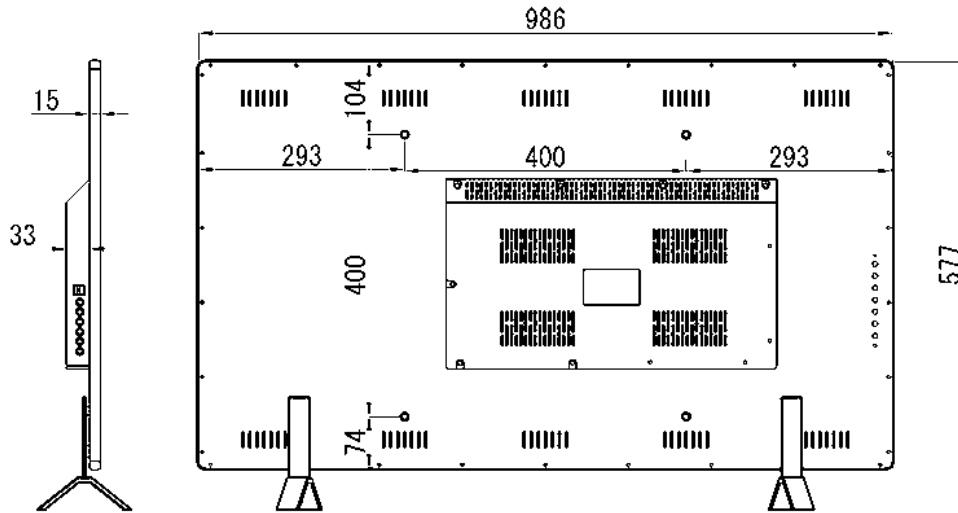

[高所への設置時リモコン使用で簡単運用]

付属のリモコンを使用することにより、離れた場所からでも画面の微調整や電源のON/OFFを切り替えることができます。そのため、高所等への設置時でも簡単に操作することが可能です。

[限られた空間にも設置可能]

付属の壁掛け金具を使って壁面設置が可能です。限られた空間にも景観を損ねることなく設置できます。

[様々なプレーヤーとの組合せで機能を拡張]

メディアプレーヤーとの組み合わせで、WEBコンテンツの配信やスケジュール管理、その他様々な機能やコンテンツの配信が可能になります。また、CMS (中央管理サーバー) を使った一元管理システムの構築も可能です。

■ 技術仕様

画面サイズ	43型
有効表示領域	938×525mm
表示画素数	3840×2160 16:9ワイド
輝度	350cd/m ²
対応メモリ機器	USB2.0、USB3.0、Micro SD
動画データ	コンテナ:MP4、AVI、MPEG、MOV、MKV、FLV、VOB、DAT、M4V、ASF、RMVB 動画コーデック:MPEG-1、MPEG-2 MP@HL、MP、HP@Level4.1、MJPEG、H.264 MP、HP@Level 4.1、AVI(3.11)、XVID、VC1 (AP) 音声コーデック:MPEG-1 Layers I、II、III2.0、MPEG-4 AAC-LC 5.1/HE-AAC 5.1/BSAC 2.0 WAV 24-bit linear PCM 7.1、Matroska Audio1
静止画データ	BMP、JPEG、PNG、GIF、JPG
OSD言語	英語、中国語
オーディオ出力	内蔵スピーカー
映像入力	HDMI×1、USB2.0×1、USB3.0×1、VGA×1、Micro SD×1
電源	AC100～240V
最大消費電力	80W

動作可能周囲温度	0~40度
本体寸法	986(幅)×577(高)×48(奥)mm
重量	11kg

■ 寸法図

単位 mm