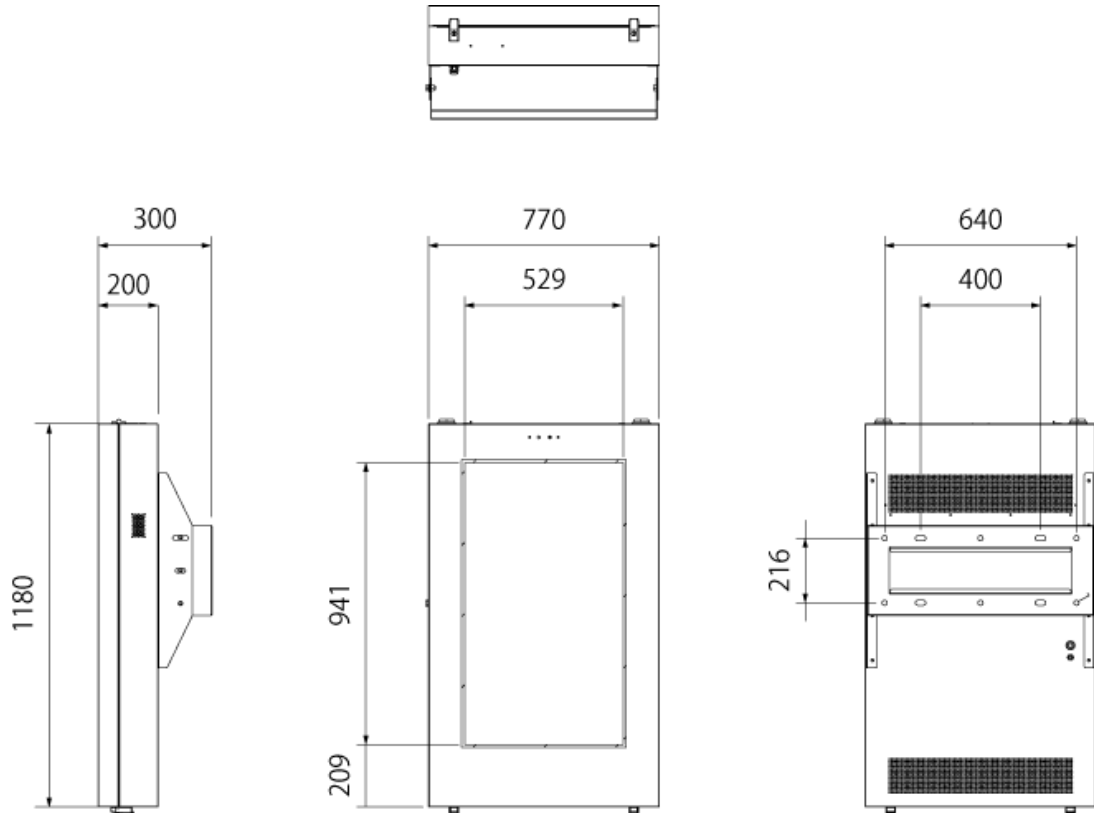

付属の壁掛け金具を使って壁面設置が可能です。限られた空間にも景観を損ねることなく設置できます。

[様々なプレーヤーとの組合せで機能を拡張]

メディアプレーヤーとの組み合わせで、WEBコンテンツの配信やスケジュール管理、その他様々な機能やコンテンツの配信が可能になります。また、CMS (中央管理サーバー) を使った一元管理システムの構築も可能です。

■ 技術仕様

画面サイズ	43型
有効表示領域	529(幅)×941(高)mm
表示画素数	1920×1080 16:9ワイド
輝度	700cd/m ²
対応メモリ機器	SD、USB2.0
動画データ	コンテナ:MP4、AVI、MPEG、MOV、MKV 動画コーデック:MPEG-1、MPEG-2、AVI(3.11)、XVID、H.264 音声コーデック:MPEG-1 Layers I、II、III2.0、MPEG-4 AAC-LC 5.1/HE-AAC 5.1/BSAC 2.0、WAV、24-bit linear PCM 7.1
静止画データ	BMP、JPEG、PNG、GIF
OSD言語	日本語、英語、中国語、フランス語
防水・防塵性能	IP65相当
再生方法	自動 (写真・動画混在再生)
オーディオ出力	内蔵スピーカー

映像入力	HDMI×1
電源	AC100~240V
最大消費電力	180W
動作可能周囲温度	-10~60度
外形寸法	770(幅)×1180(高)×300(奥)mm
重量	78kg

■ 寸法図

.....

ブラケット (単体)

単位 mm