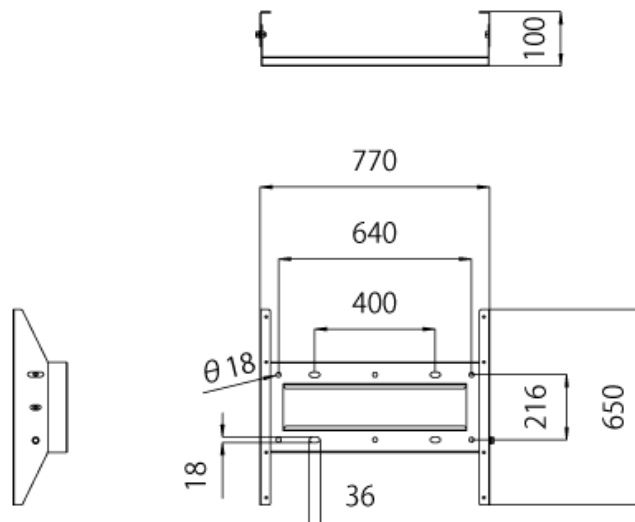

付属の壁掛け金具を使って壁面設置が可能です。限られた空間にも景観を損ねることなく設置できます。

[様々なプレーヤーとの組合せで機能を拡張]

メディアプレーヤーとの組み合わせで、WEBコンテンツの配信やスケジュール管理、その他様々な機能やコンテンツの配信が可能になります。また、CMS (中央管理サーバー) を使った一元管理システムの構築も可能です。

■ 技術仕様

画面サイズ	43型
有効表示領域	529(幅)×941(高)mm
表示画素数	1920×1080 16:9ワイド
輝度	700cd/m ²
対応メモリ機器	SD、USB2.0
動画データ	コンテナ:MP4、AVI、MPEG、MOV、MKV 動画コーデック:MPEG-1、MPEG-2、AVI(3.11)、XVID、H.264 音声コーデック:MPEG-1 Layers I、II、III2.0、MPEG-4 AAC-LC 5.1/HE-AAC 5.1/BSAC 2.0、WAV、24-bit linear PCM 7.1
静止画データ	BMP、JPEG、PNG、GIF
OSD言語	日本語、英語、中国語、フランス語
防水・防塵性能	IP65相当
再生方法	自動 (写真・動画混在再生)
オーディオ出力	内蔵スピーカー

映像入力	HDMI×1
電源	AC100~240V
最大消費電力	180W
動作可能周囲温度	-10~60度
外形寸法	770(幅)×1180(高)×300(奥)mm
重量	78kg

■ 寸法図

.....

ブラケット (単体)

単位 mm