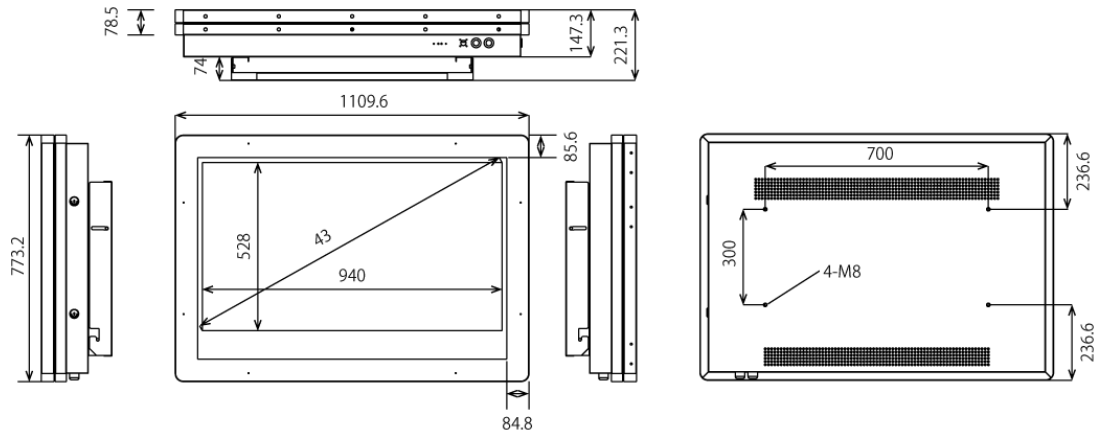

## ■ 技術仕様

画面サイズ	43型
有効表示領域	940×528mm
表示画素数	1920×1080 16:9ワイド
輝度	700cd/m <sup>2</sup>
対応メモリ機器	SD、USB2.0
動画データ	コンテナ:MP4、AVI、MPEG、MOV、MKV 動画コーデック:MPEG-1、MPEG-2、AVI(3.11)、XVID、H.264 音声コーデック:MPEG-1 Layers I、II、III2.0、MPEG-4 AAC-LC 5.1/HE-AAC 5.1/BSAC 2.0、WAV、24-bit linear PCM 7.1
静止画データ	BMP、JPEG、PNG、GIF
OSD言語	日本語、英語、中国語
防水・防塵性能	IP55相当
再生方法	自動(写真・動画混在再生)
オーディオ出力	内蔵スピーカー

映像入力	HDMI×1
電源	AC100~240V
最大消費電力	170W
動作可能周囲温度	0~50度
外形寸法 (ブラケット含む)	1109.6(幅)×773.2(高)×221.3(奥)mm
ブラケット寸法	758(幅)×548(高)×74(奥)mm
重量	64kg

■ 寸法図

ブラケット (単体)

単位 mm