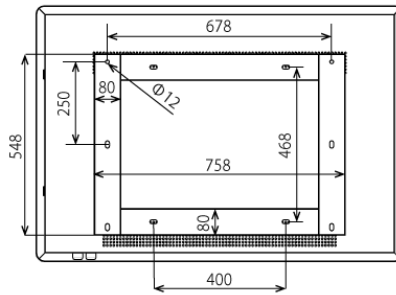

## ■ 技術仕様

画面サイズ	43型
有効表示領域	940×528mm
表示画素数	1920×1080 16:9ワイド
輝度	700cd/m <sup>2</sup>
対応メモリ機器	SD、USB2.0
動画データ	コンテナ:MP4、AVI、MPEG、MOV、MKV 動画コーデック:MPEG-1、MPEG-2、AVI(3.11)、XVID、H.264 音声コーデック:MPEG-1 Layers I、II、III2.0、MPEG-4 AAC-LC 5.1/HE-AAC 5.1/BSAC 2.0、WAV、24-bit linear PCM 7.1
静止画データ	BMP、JPEG、PNG、GIF
OSD言語	日本語、英語、中国語
防水・防塵性能	IP55相当
再生方法	自動(写真・動画混在再生)
オーディオ出力	内蔵スピーカー

映像入力	HDMI×1
電源	AC100~240V
最大消費電力	170W
動作可能周囲温度	0~50度
外形寸法 (ブラケット含む)	1109.6(幅)×773.2(高)×221.3(奥)mm
ブラケット寸法	758(幅)×548(高)×74(奥)mm
重量	64kg

■ 寸法図

ブラケット (単体)

単位 mm