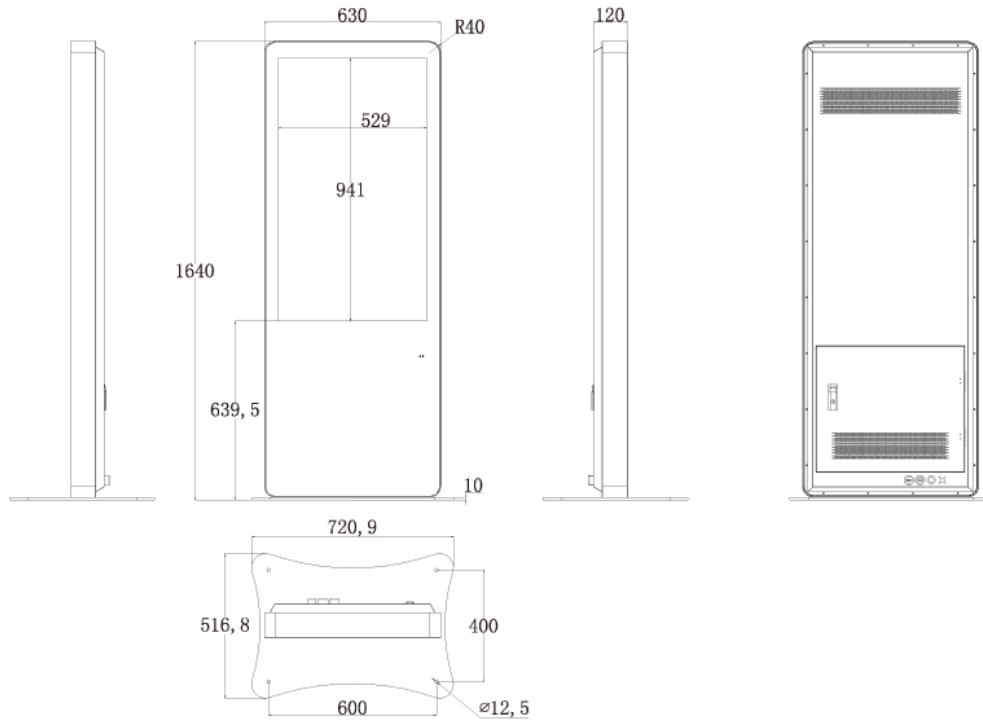

## ■ 技術仕様

画面サイズ	43型
有効表示領域	529×941mm
表示画素数	1920×1080 16:9ワイド
輝度	700cd/㎡
対応メモリ機器	SD、USB2.0
動画データ	コンテナ:MP4、AVI、MPEG、MOV、MKV 動画コーデック:MPEG-1、MPEG-2、AVI(3.11)、XVID、H.264 音声コーデック:MPEG-1 Layers I、II、III2.0、MPEG-4 AAC-LC 5.1/HE-AAC 5.1/BSAC 2.0、WAV、24-bit linear PCM 7.1
静止画データ	BMP、JPEG、PNG、GIF
OSD言語	日本語、英語、中国語
防水・防塵性能	IP55相当
再生方法	自動 (写真・動画混在再生)

オーディオ出力	内蔵スピーカー
映像入力	HDMI×1
電源	AC100~240V
最大消費電力	170W
動作可能周囲温度	0~50度
本体寸法 (土台含む)	720.9(幅)×1640(高)×516.8(奥)mm
土台寸法	720.9(幅)×10(高)×516.8(奥)mm
重量 (土台含む)	73kg

## ■ 寸法図

単位 mm