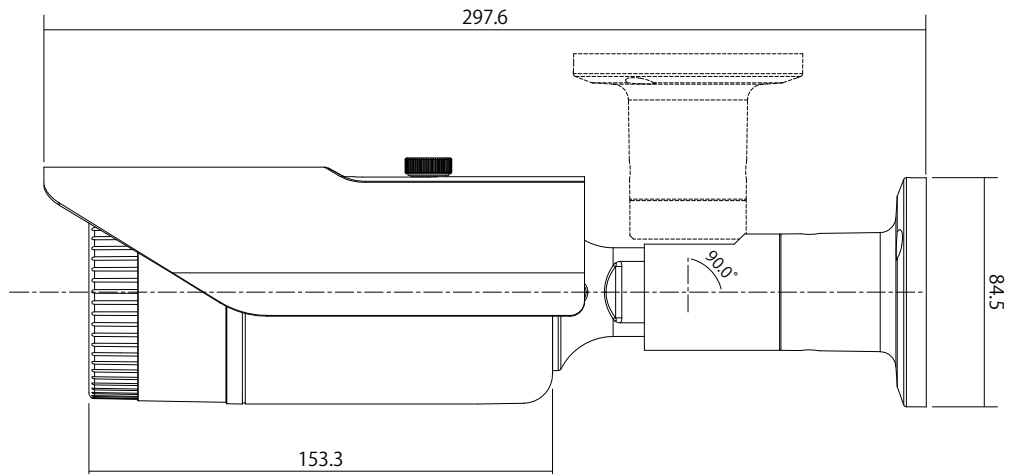

## 特長

- 壁面/天井吊り下げ両方の取り付けに対応しています
- WDR機能搭載で、逆光等の明暗差が大きな場所でも鮮明な映像を映し出します
- 最大500mの長距離配線に対応します
- ビデオ出力が可能で、画角調整に利用出来ます
- IP67規格準拠で防水、防塵性に優れています
- ※配線距離、配線ケーブルの種類によって映像が劣化する場合があります

## 仕様

項目	NSC-AHD942-BK
イメージセンサー	1/3" 1.27M Sony CMOS
解像度	AHD: 1280 × 720 (720P)、CVBS: 1280 × 480 (1280H)
レンズ	f=2.8~12mm/F1.4
撮影範囲	水平98.0° × 垂直56.0° ~ 水平30.5° × 垂直18.0°
S/N比	52dB以上(AGC off)
赤外線LED	有
赤外線照射距離	最大40m
被写体最低照度	カラー時: 0.1Lux、モノクロ時: 0.005Lux カラー感度アップ時: 0.001Lux/F1.4、モノクロ感度アップ時: 0.0005Lux
シャッター速度	1/30(25)~1/50,000
ICR機能	有
OSD機能	有
デナイト機能	有
WDR	有(DWDR)
フリッカレス機能	有
ノイズリダクション機能	有(CVBS: 2DNR、AHD: 3DNR)
アナログ映像出力	有(OSDボタンによるAHD/アナログ切替)
オーディオ	-
防水機能	IP67
耐衝撃機能	-
電源	DC12V ± 30%
消費電力	4.2W
消費電流	350mA
動作可能周囲環境	-10~50度、湿度最大95%
外形寸法	84.5(径) × 153.3(奥)mm
重量	680g

■ 寸法図

単位 : mm