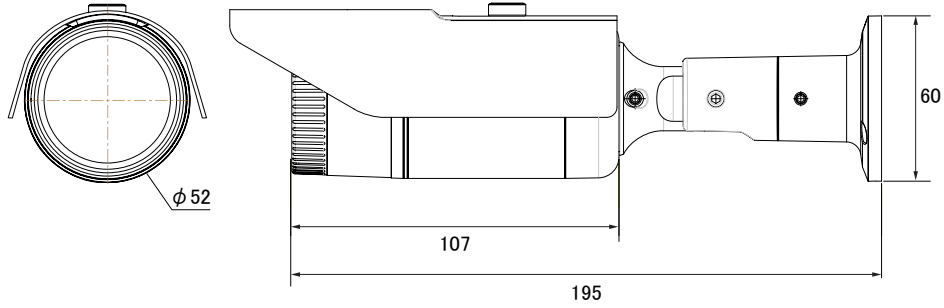

特長

- 壁面/天井吊り下げ両方の取り付けに対応しています
 - WDR機能搭載で、逆光等の明暗差が大きな場所でも鮮明な映像を映し出します
 - 最大500mの長距離配線に対応します
 - ビデオ出力が可能で、画角調整に利用出来ます
 - IP67規格準拠で防水、防塵性に優れています
- ※配線距離、配線ケーブルの種類によって映像が劣化する場合があります

仕様

項目	NSC-AHD941
イメージセンサー	1/3" 1.27M Sony CMOS
解像度	AHD: 1280 × 720 (720P)、CVBS: 1280 × 480 (1280H)
レンズ	f=3.6mm/F2.0
撮影範囲	水平74.0° × 垂直42.6°
S/N比	52dB以上(AGC off)
赤外線LED	有
赤外線照射距離	最大20m
被写体最低照度	カラー時: 0.1Lux、モノクロ時: 0.005Lux カラー感度アップ時: 0.001Lux/F1.4、モノクロ感度アップ時: 0.0005Lux
シャッター速度	1/30(25)~1/50,000
ICR機能	有
OSD機能	有
デイナイト機能	有
WDR	有(DWDR)
フリッカレス機能	有
ノイズリダクション機能	有(CVBS: 2DNR、AHD: 3DNR)
アナログ映像出力	有(OSDボタンによるAHD/アナログ切替)
オーディオ	-
防水機能	IP67
耐衝撃機能	-
電源	DC12V ± 30%
消費電力	3.5W
消費電流	290mA
動作可能周囲環境	-10~50度、湿度最大95%
外形寸法	52(径) × 107(奥)mm
重量	330g

■寸法図

単位：mm