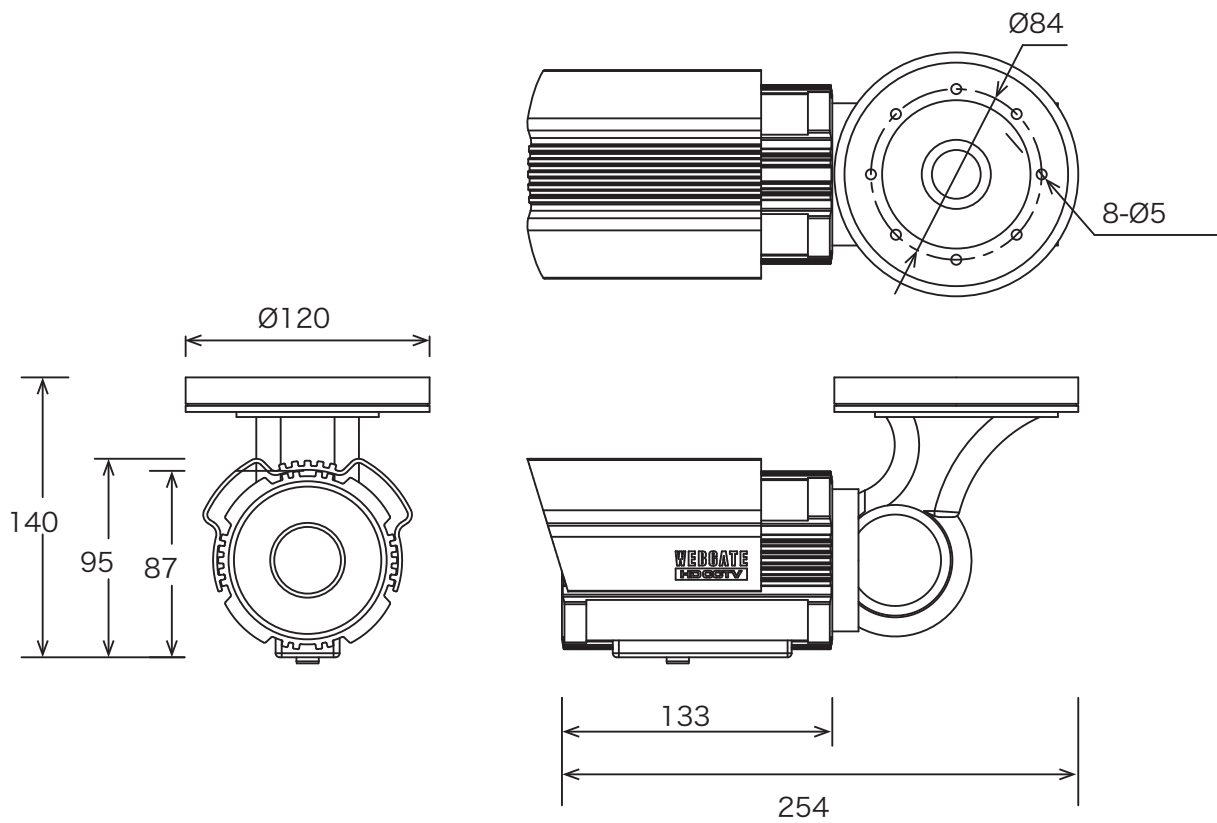

【仕様書】

型番:C1080BL-AF-F2

仕 様		内 容
火炎検出器	検出方法	2種類のIRセンサーによる検出
	検出距離と角度	30m / 80°
	感度	10段階以内で調節可能
	検出時間	3, 5, 10 秒
	動作時間	継続, 20, 30, 40, 50, 60 秒
	アラーム通知	同軸ケーブルによるアラーム信号の送信、ビデオ上のアラームメッセージ、デジタル出力
ビデオセンサー		1/3", 2.1メガピクセルCMOS
センサーピクセル		1920(H)×1080(V) = 2.1メガピクセル
走査システム		プログレッシブスキャン
最低被写体照度	白黒	0.0005ルクス@50IRE, F1.6, 3100K, DSS(OFF), AGC(10)
	カラー	0.2ルクス@50IRE, F1.6, 3100K, DSS(OFF), AGC(10)
レンズ	フィルター	トゥルーダイナイト(ICR)
	タイプ	DCアイリス, 2.8 ~ 11mm, F1.6, IR補正メガピクセルレンズ
ビデオ出力	出力ポート	BNC×1, 1.0 Vp-p, 75Ω
	解像度	1080p 30/25fps, 720p 30/25fps
	ビデオフォーマット	HD-SDI(SMPTE 292M対応)またはEX-SDI選択可能
	伝送距離	HD-SDI : 100m(5C-FB) EX-SDI : 300m(5C-FB)
カメラ機能	制御方法	OSDメニュー, DVR, CMS (コントロールセンター)
	AGC	0 ~ 10段階
	反転	水平 / 垂直
	WDR	OFF, LOW, MIDDLE, HIGH
	逆光補正	OFF, LOW, MIDDLE, HIGH
	ACE	OFF, LOW, MIDDLE, HIGH
	DNR	OFF, LOW, MIDDLE, HIGH
	DSS	OFF, AUTO, x2 ~ x32段階
	ホワイトバランス	AUTO, AUTOext, PRESET, MANUAL
	電子シャッター	INDOOR, OUTDOOR, INDOOR-ANTI BLUR, OUTDOOR-ANTI BLUR, MANUAL, FLICKER
	デジタルズーム	x1 ~ x16段階
	アンチフリッカー	OFF, ON
	レンズシェーディング	OFF, ON
	HLC	0 ~ 20 段階
	デフォグ	OFF, ON (Auto / Manual)
	プライバシーマスク	OFF/ON (18ゾーン)
制御	RS-485有線リモコン、DVR、CMS	
消費電力	DC12V±10%, 5WまたはAC 24V±10%, 8W	
寸法	120(幅)×140(高さ)×254(奥行き) mm	
重量	約1,600g	
動作保証温度 / 湿度	-10°C ~ 50°C / 0%RH ~ 80%RH	
保証等級	IP66	
規格認証	CE, FCC, KC	
原産国	韓国	

※仕様および外観は改良のため予告なく変更することがあります。

株式会社 店舗プランニング

作成日

2018/05/17

WEBGATE

【仕様書】

型番:C1080BL-AF-F2

※仕様および外観は改良のため予告なく変更することがあります。